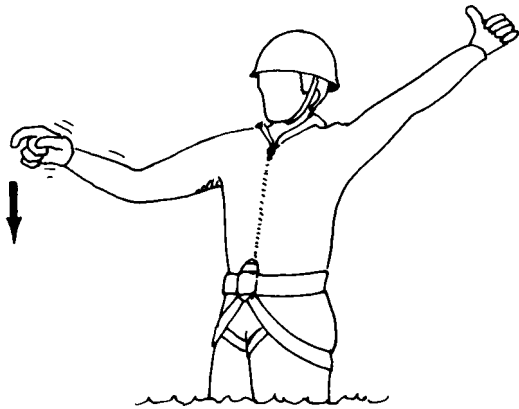

# LE CODE GESTUEL

**Henri VINCENS**

Les *problèmes de communication* en canyon peuvent parfois générer des *situations dramatiques*. Comment, par exemple, peut-on de manière claire et rapide faire comprendre à quelqu'un resté en haut d'un rappel qu'il doit intervenir pour libérer une personne bloquée sous la cascade ?

**STOP ( de loin )**

**STOP ( à proximité )**

**DEBRAYEZ**

**COUPEZ**

**NOUS AVONS BESOIN  
D'AIDE**

**NOUS N'AVONS PAS  
BESOIN D'AIDE**

**LONGEZ VOUS**  
( mimer le mousquetonage  
du bas vers le haut )

**DANGER**  
( avec précision de la localisation  
du danger )

**DETRESSE AQUATIQUE**  
( frapper l'eau avec le plat de la main )

**VITE**

**DEPLACEZ VOUS DE CE COTE**

**VENEZ VERS MOI**

**MONTEZ**

**DESCENDEZ**

**CA GLISSE**

**TOBOGGAN**

**SAUT : OK**

**NE PAS SAUTER**

**DU MOU  
DESCENDS LA CORDE**

**AVALES  
MONTES LA CORDE**

**CIRCUIT FERME**

**LA CORDE**