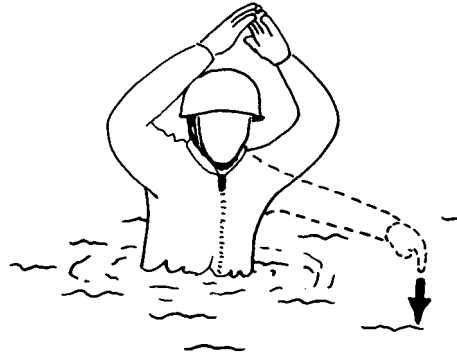

# LE CODE GESTUEL

**Henri VINCENS**

Les *problèmes de communication* en canyon peuvent parfois générer des *situations dramatiques*. Comment, par exemple, peut-on de manière claire et rapide faire comprendre à quelqu'un resté en haut d'un rappel qu'il doit intervenir pour libérer une personne bloquée sous la cascade ?

*Ce code gestuel s'appuie sur des gestes déjà utilisés naturellement, par des corps de métier, par les secouristes ou dans d'autres sports. Pour éviter les confusions dues à l'éloignement entre celui qui réalise le geste et celui qui le reçoit, le code utilise largement l'amplitude des bras.*

**STOP ( de loin )**

**STOP ( à proximité )**

**DEBRAYEZ**

**COUPEZ**

**NOUS AVONS BESOIN  
D'AIDE**

**NOUS N'AVONS PAS  
BESOIN D'AIDE**

**LONGEZ VOUS**  
( mimer le mousquetonage  
du bas vers le haut )

**DANGER**  
( avec précision de la localisation  
du danger )

**DETRESSE AQUATIQUE**  
( frapper l'eau avec le plat de la main )

**VITE**

**DEPLACEZ VOUS DE CE COTE**

**VENEZ VERS MOI**

**MONTEZ**

**DESCENDEZ**

**CA GLISSE**

**TOBOGGAN**