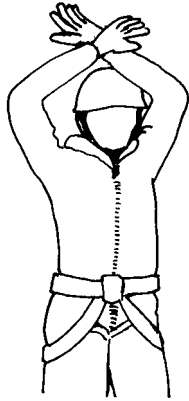

STOP (de loin)